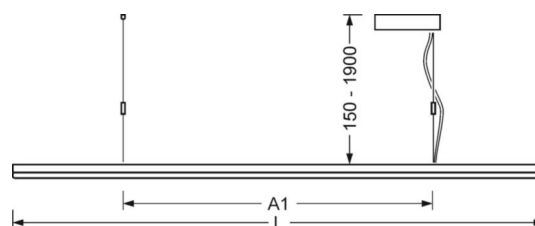

## Механика

цвет корпуса	алюминий натурального анодирования
размеры (LxWxH/ДxН)	1199mm x 330mm x 30mm
вес (нетто)	6.4kg
Вид монтажа	установка отдельных светильников на подвесе

## DEEP-LINK

<https://www.regiolum.de/ru/article/43221016675>

Ссылка	LED 4900lm 840
ηLB	100 %
Φ ↓/↑	84 % / 16 %
UGR поп./вдоль дисплей	18.1 / 18.2
	65° < 3000cd/m <sup>2</sup>

**размеры**

<b>L</b>	1199 mm	Длина
<b>B</b>	330 mm	Ширина
<b>H</b>	30 mm	Высота
<b>A1</b>	700 mm	Расстояние между точками крепежа при одиночной установке
<b>P min</b>	150 mm	Минимальная длина подвеса
<b>P max</b>	1900 mm	Максимальная длина подвеса