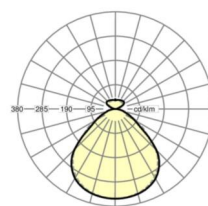

## Оптика

Оснастка	LED, цветопередача/оттенок света CRI ≥ 80 / 4000K
Допуск для координаты цветности (MacAdam)	3SDCM
Номинальный световой поток	4895lm
Срок службы LED	50000h L80/B10 (Tq 25°C)
светоотдача светильников	112lm/W
UGR поп./вдоль	18.1 / 18.2

## Механика

цвет корпуса	алюминий натурального анодирования
размеры (LxWxH/ДxН)	1199mm x 330mm x 30mm
вес (нетто)	6.4kg
Вид монтажа	установка отдельных светильников на подвесе

## DEEP-LINK

<https://www.regiolum.de/ru/article/43221016675>

Ссылка	LED 4900lm 840
ηLB	100 %
Φ ↓/↑	84 % / 16 %
UGR поп./вдоль дисплей	18.1 / 18.2
	65° < 3000cd/m <sup>2</sup>

**размеры**

<b>L</b>	1199 mm	Длина
<b>B</b>	330 mm	Ширина
<b>H</b>	30 mm	Высота
<b>A1</b>	700 mm	Расстояние между точками крепежа при одиночной установке
<b>P min</b>	150 mm	Минимальная длина подвеса
<b>P max</b>	1900 mm	Максимальная длина подвеса