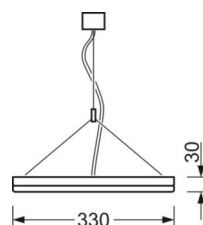

Маятниково-подвесной светильник - рассеиватель микропризматический - прямой и отраженный свет - с равномерным распространением света благодаря боковому светодиодному вводу светового излучения

Предельно плоский корпус, алюминиевый прессованный профиль натурального анодирования, видимая монтажная высота 30мм; торцы и боковые стороны из алюминия натурального анодирования со сплошным продольным пазом, закругление к нижней стороне светильника. Цвет корпуса алюминий натурального анодирования; Прямой и отраженный свет: прямой свет распространяется через вставку с микропризматическим рельефом из ПММА, равномерное распространение благодаря боковому светодиодному вводу светового излучения, а также накладному алюминиевому отражателю с белым покрытием высокой отражающей способности; с микроперфорацией для отраженного света. Для рабочих мест за дисплеем, всесторонняя защита от блескости по действующей норме DIN-EN 12464-1. Светодиодный драйвер, встроенный в дизайн светильника. Подключение к электросети через встроенный прозрачный присоединительный провод 5x0,75мм<sup>2</sup> длиной 1900мм. На концах удалена оболочка. В поставку включен укомплектованный набор для маятникового подвеса с возможностью настройки высоты Полный маятниково-подвесной набор перустанавливаемой высоты, с розеткой и встроенным управлением света заказывается отдельно в качестве принадлежности.

## Механика

цвет корпуса	алюминий натурального анодирования
размеры (LxWxH/ДxН)	1199mm x 330mm x 30mm
вес (нетто)	6.4kg
Вид монтажа	установка отдельных светильников на подвесе

## DEEP-LINK

<https://www.regiolum.de/ru/article/43221016675>

Ссылка	LED 4900lm 840
ηLB	100 %
Φ ↓/↑	84 % / 16 %
UGR поп./вдоль дисплей	18.1 / 18.2
	65° < 3000cd/m <sup>2</sup>

**размеры**

<b>L</b>	1199 mm	Длина
<b>B</b>	330 mm	Ширина
<b>H</b>	30 mm	Высота
<b>A1</b>	700 mm	Расстояние между точками крепежа при одиночной установке
<b>P min</b>	150 mm	Минимальная длина подвеса
<b>P max</b>	1900 mm	Максимальная длина подвеса